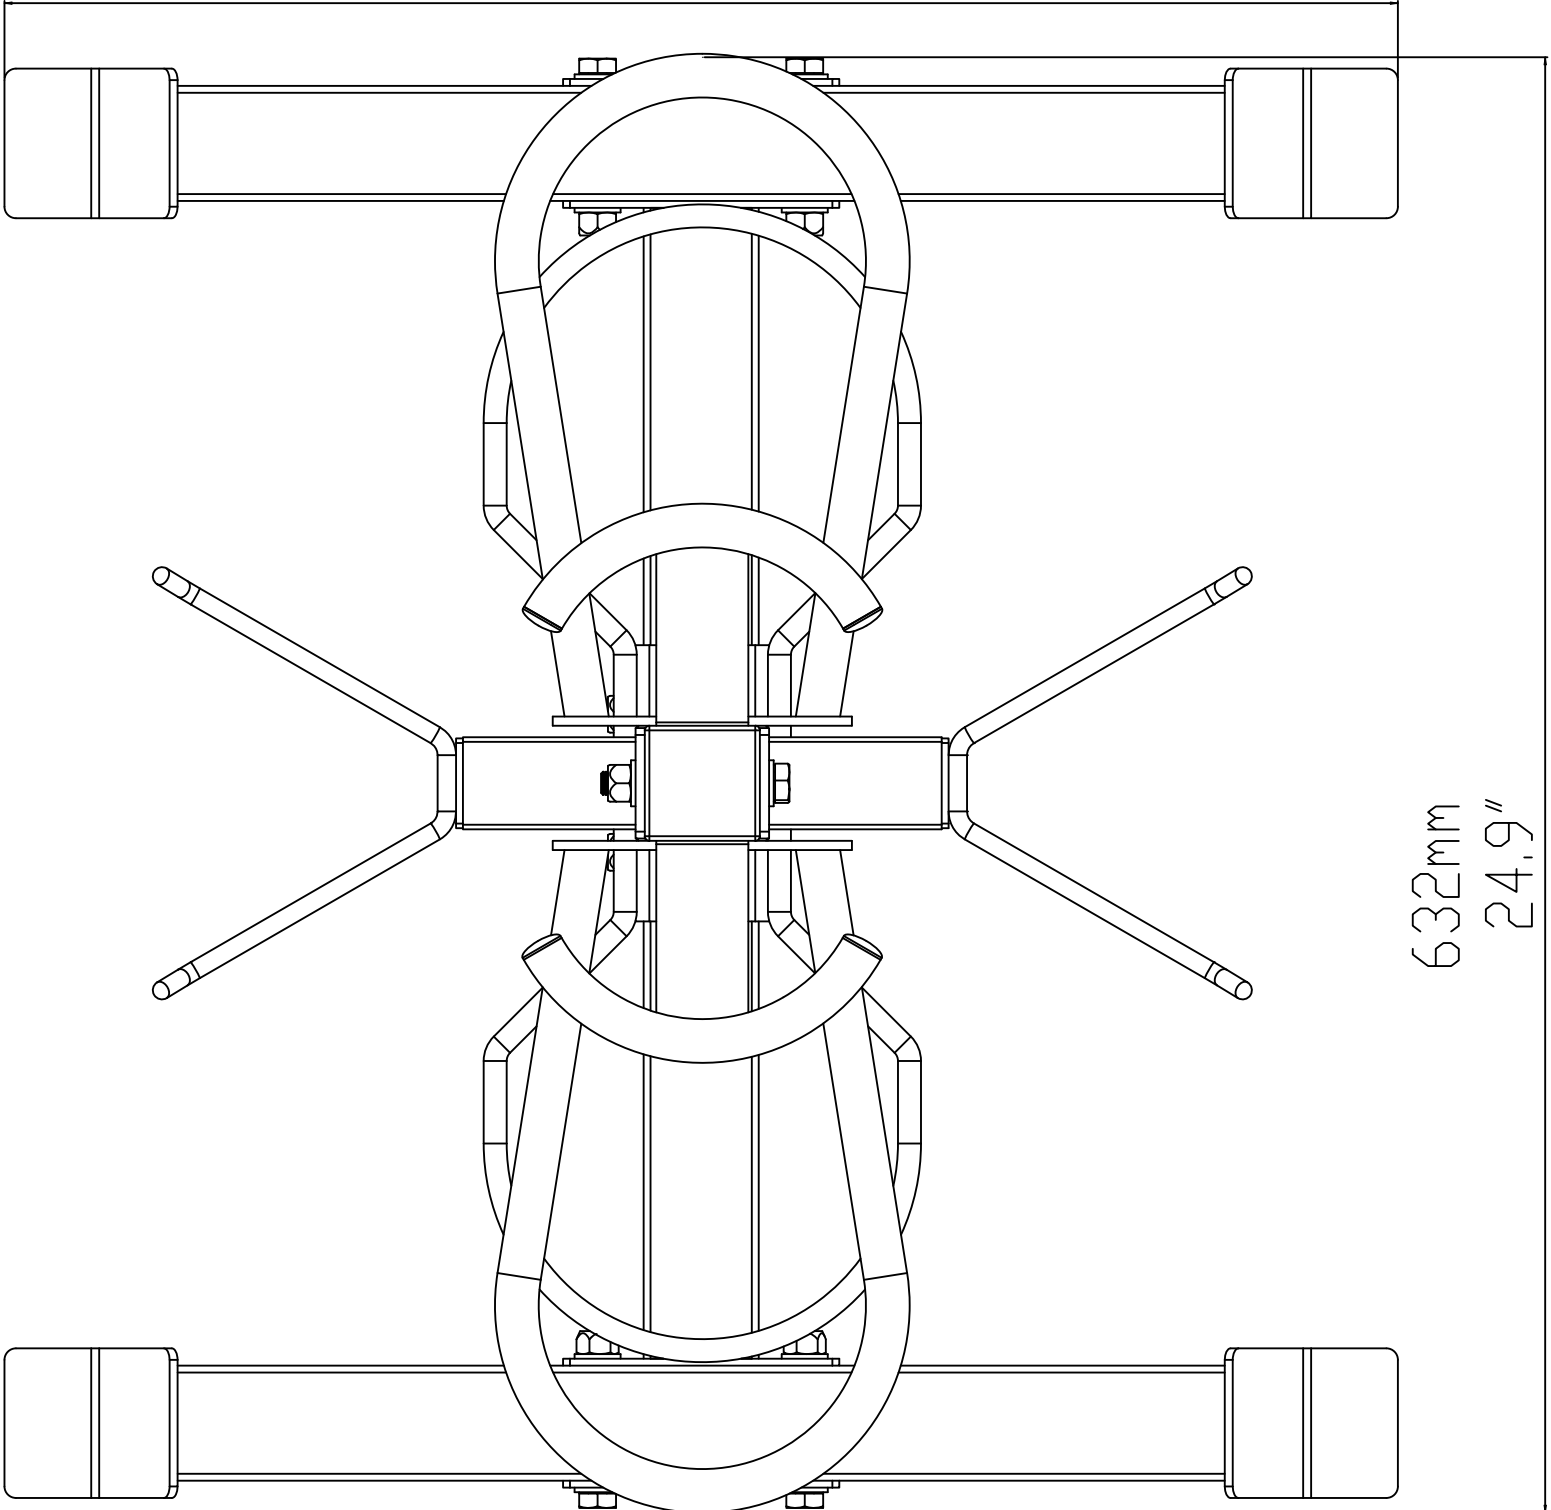

HEIGHT: 1536mm (60.5")

605mm
23.8"

632mm
24.9"