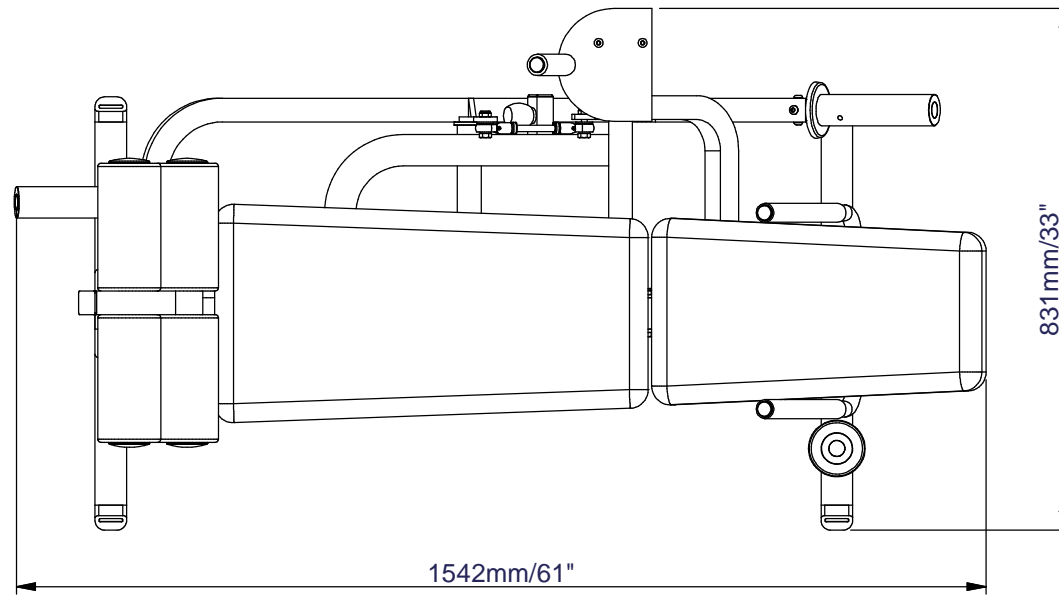

**BODY SOLID #GAB100**

**Floor Space Dimensions : L1542xW831xH1042mm**